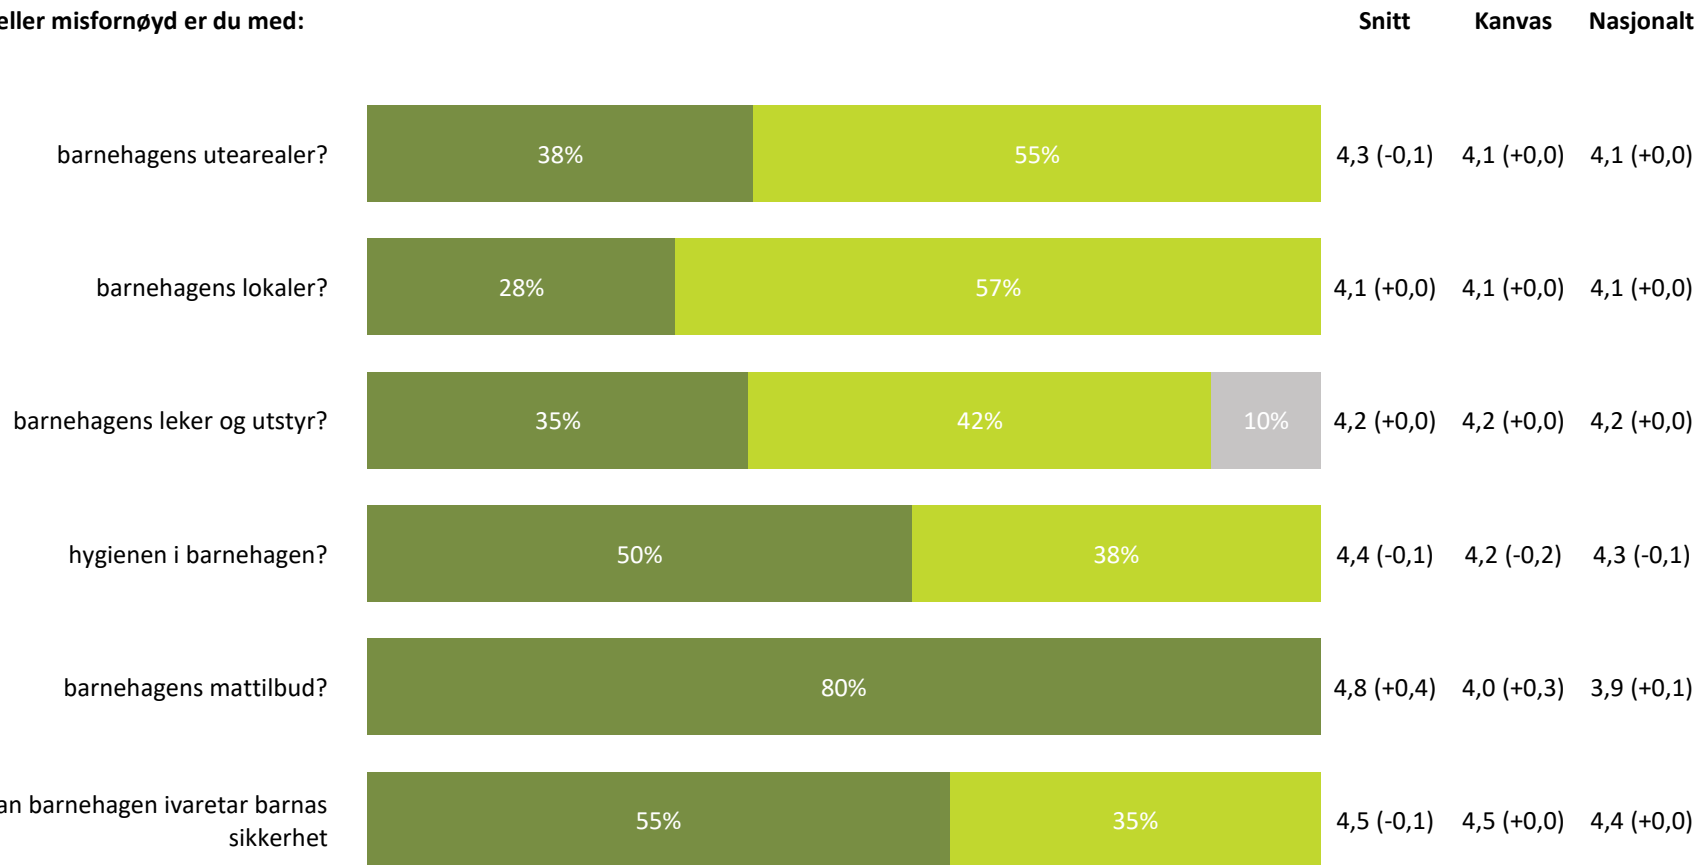

Ute- og innemiljø

Hvor fornøyd eller misfornøyd er du med:

Ute- og innemiljø totalt:

4,4 (+0,0) 4,2 (+0,0) 4,2 (+0,0)

■ Svært fornøyd ■ Ganske fornøyd ■ Verken fornøyd eller misfornøyd ■ Ganske misfornøyd ■ Svært misfornøyd ■ Vet ikke

Relasjon mellom barn og voksen

Hvor enig eller uenig er du i følgende utsagn:

Barnets trivsel

Hvor enig eller uenig er du i følgende utsagn:

Snitt Kanvas Nasjonalt

■ Helt enig ■ Delvis enig ■ Verken enig eller uenig ■ Delvis uenig ■ Helt uenig ■ Vet ikke