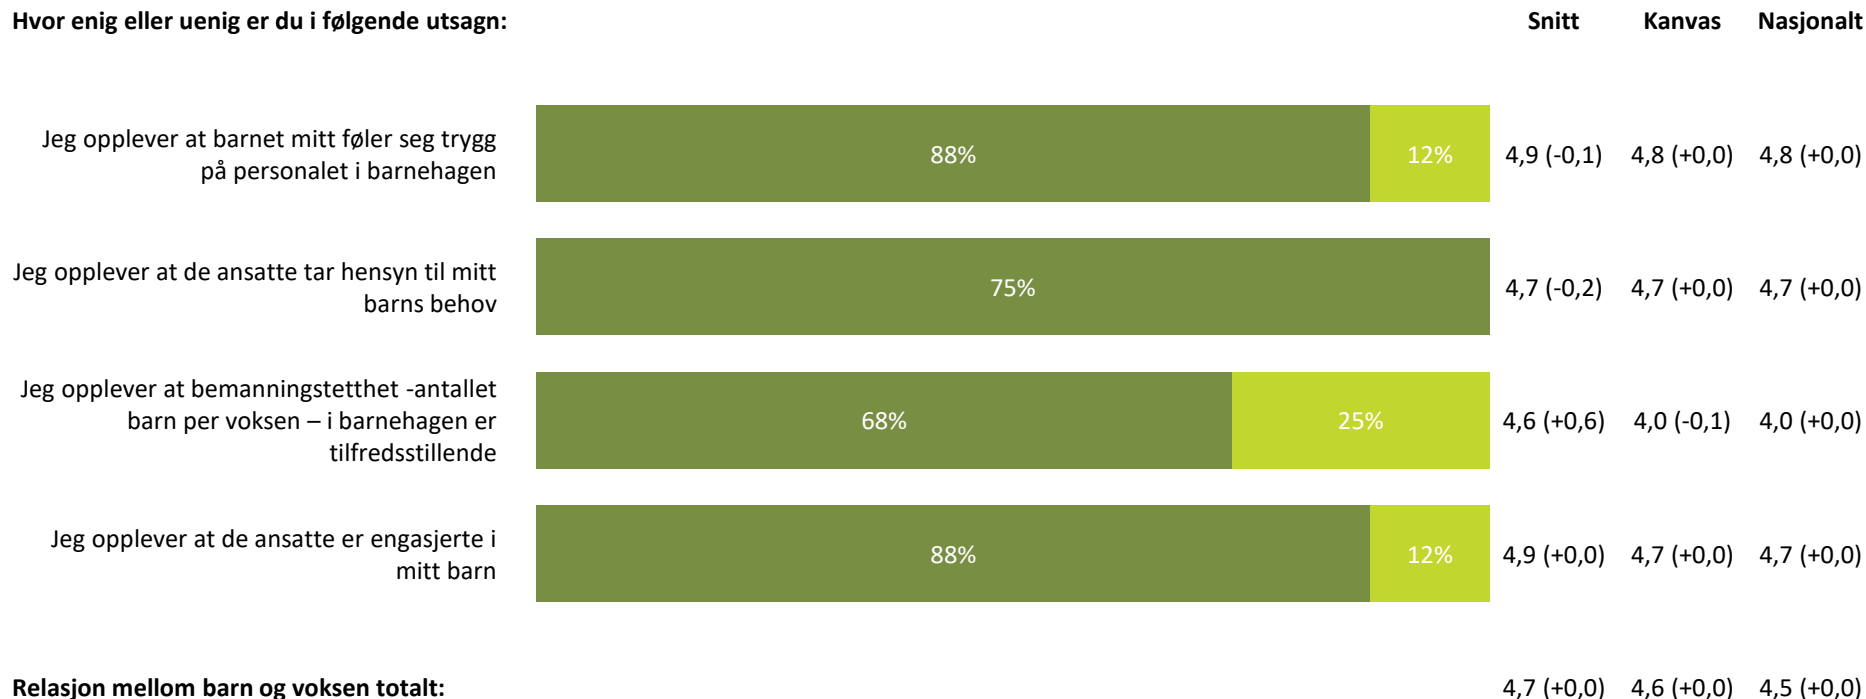

Relasjon mellom barn og voksen

Hvor enig eller uenig er du i følgende utsagn: