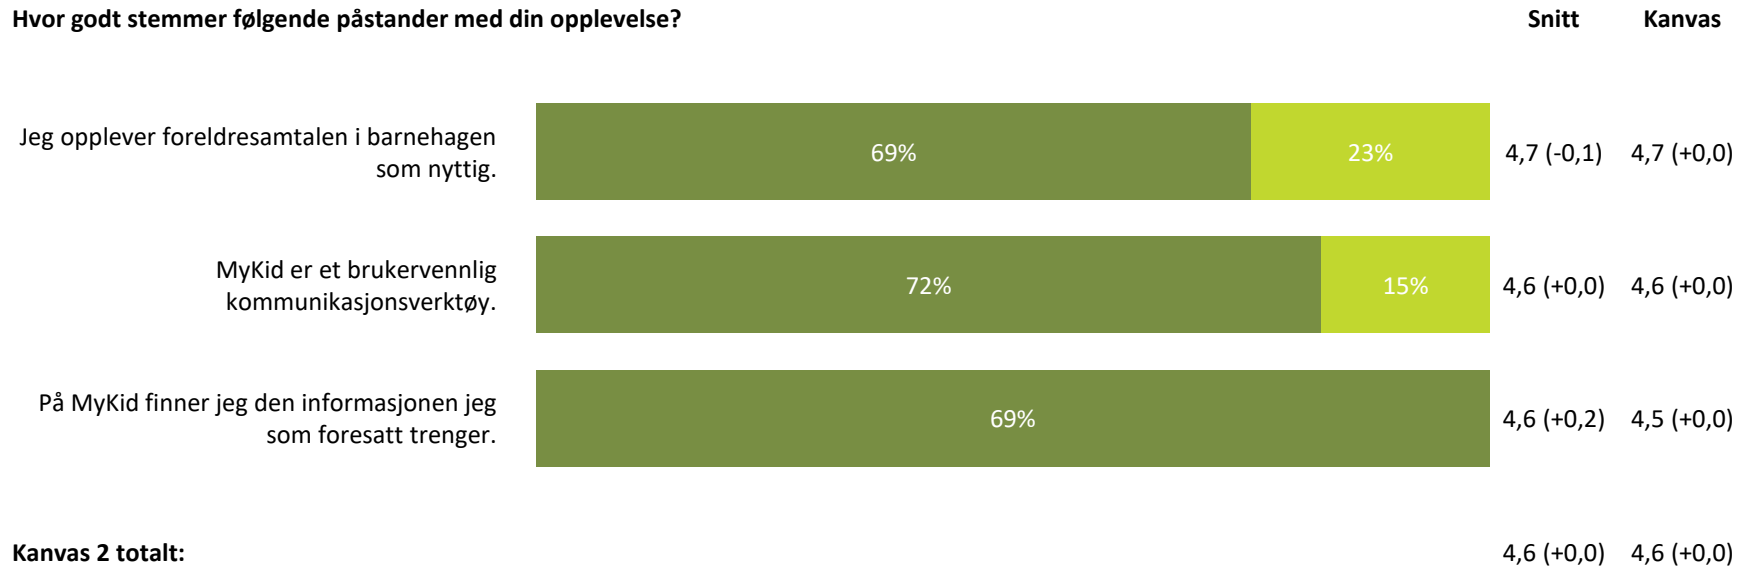

Hvor godt stemmer følgende påstander med din opplevelse?

■ Helt enig
■ Delvis enig
■ Verken enig eller uenig
■ Delvis uenig
■ Helt uenig
■ Vet ikke