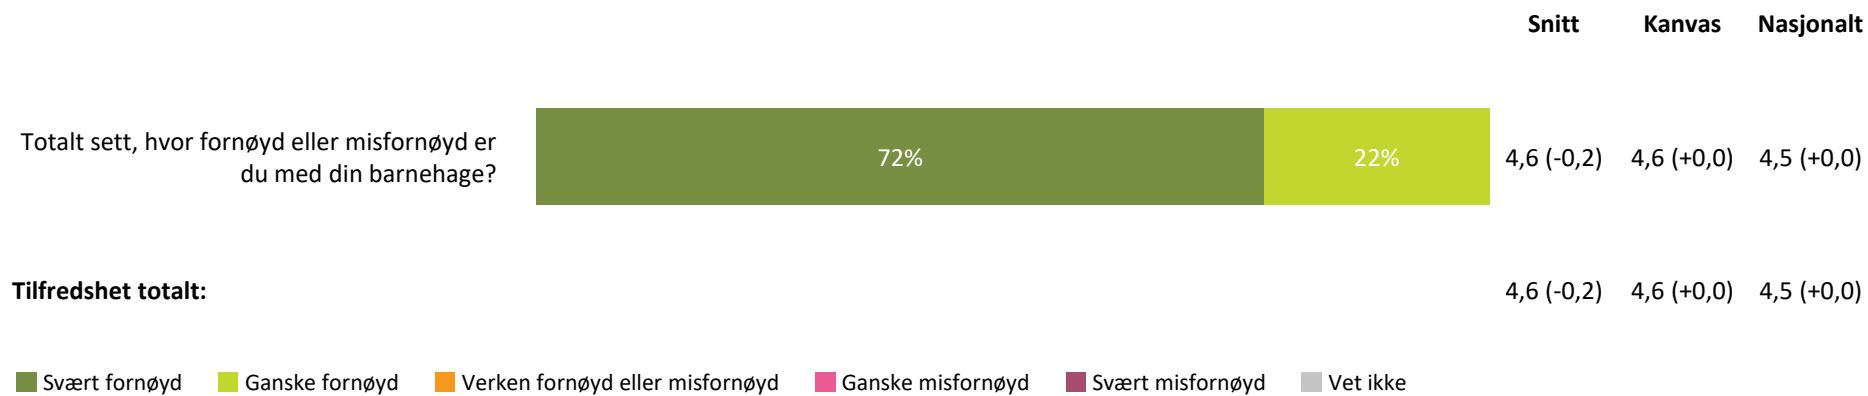

Tilfredshet