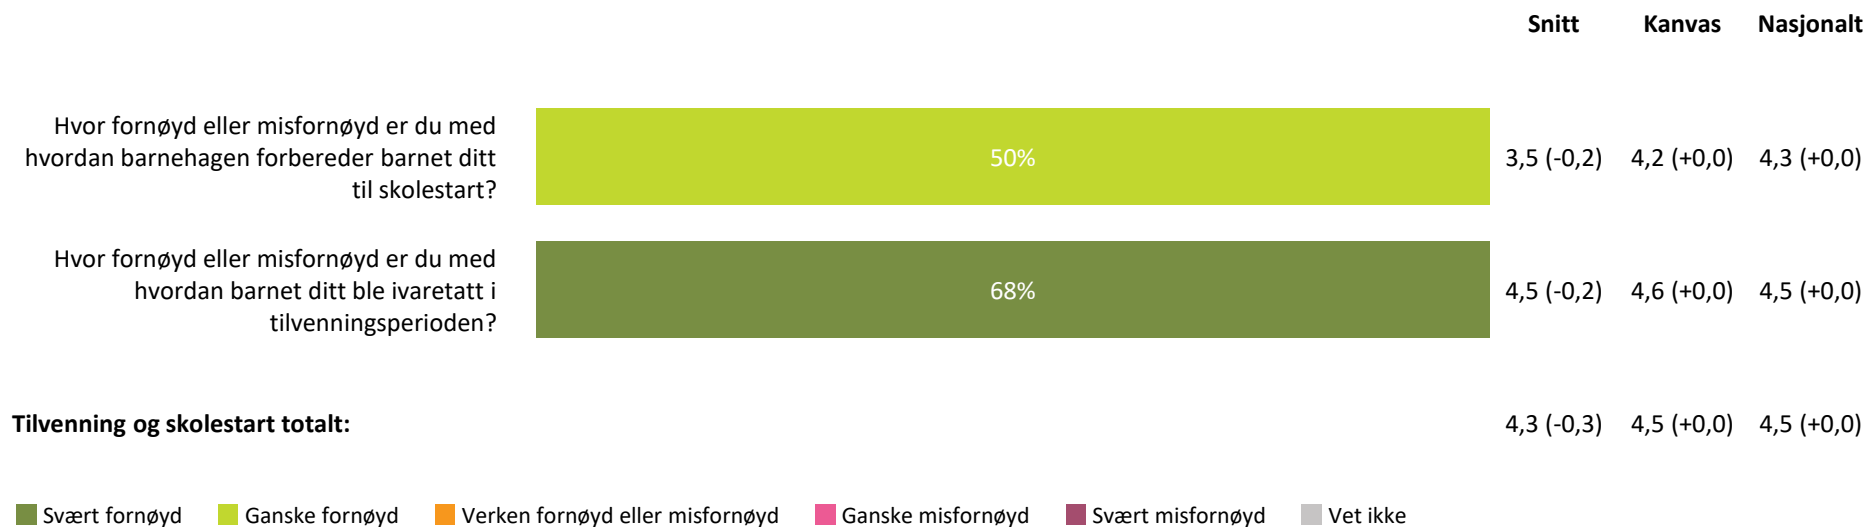

Tilvenning og skolestart