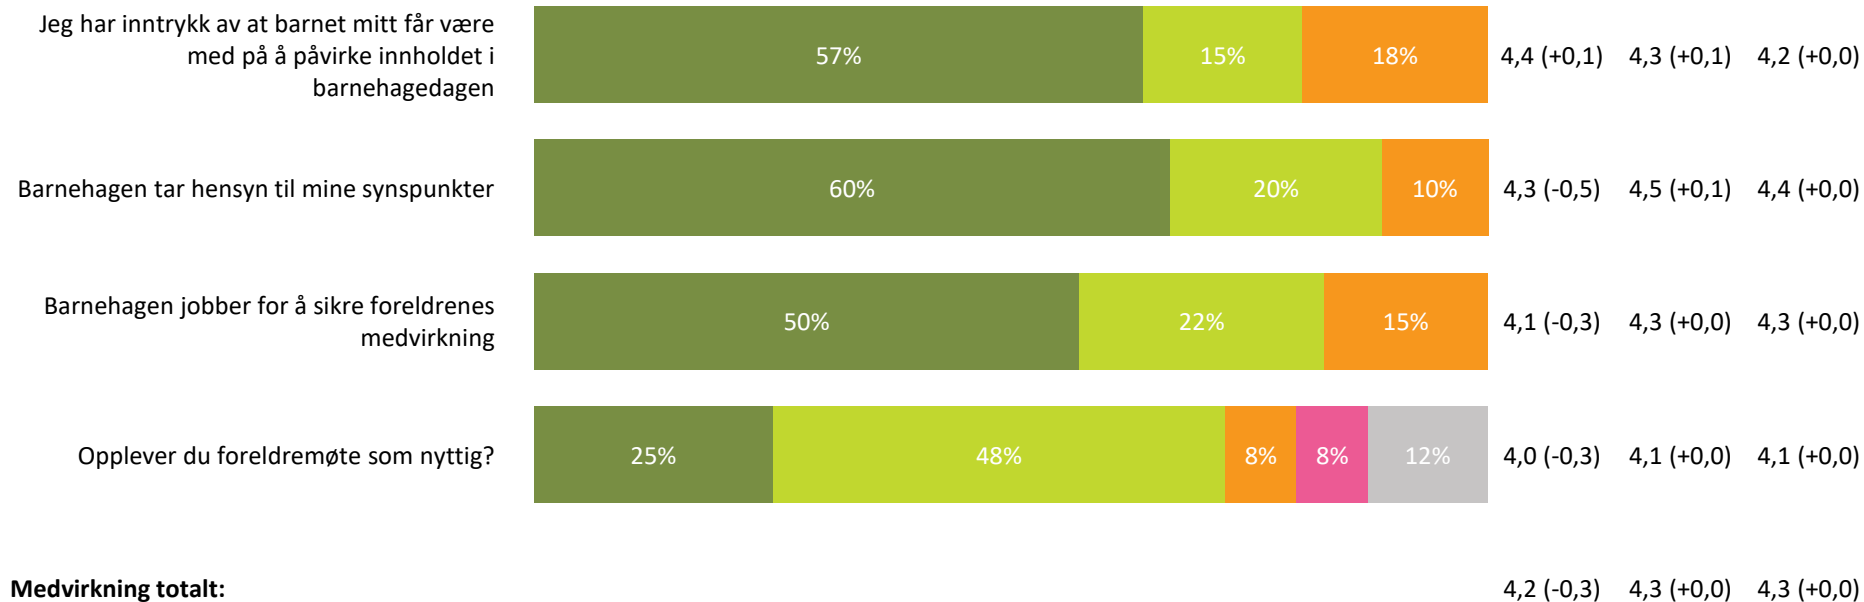

Barnets utvikling

Hvor enig eller uenig er du i følgende utsagn:

Barnets utvikling totalt:

4,7 (-0,1) 4,7 (+0,1) 4,6 (+0,0)

Medvirkning

Hvor enig eller uenig er du i følgende utsagn:

 Helt enig  Delvis enig  Verken enig eller uenig  Delvis uenig  Helt uenig  Vet ikke