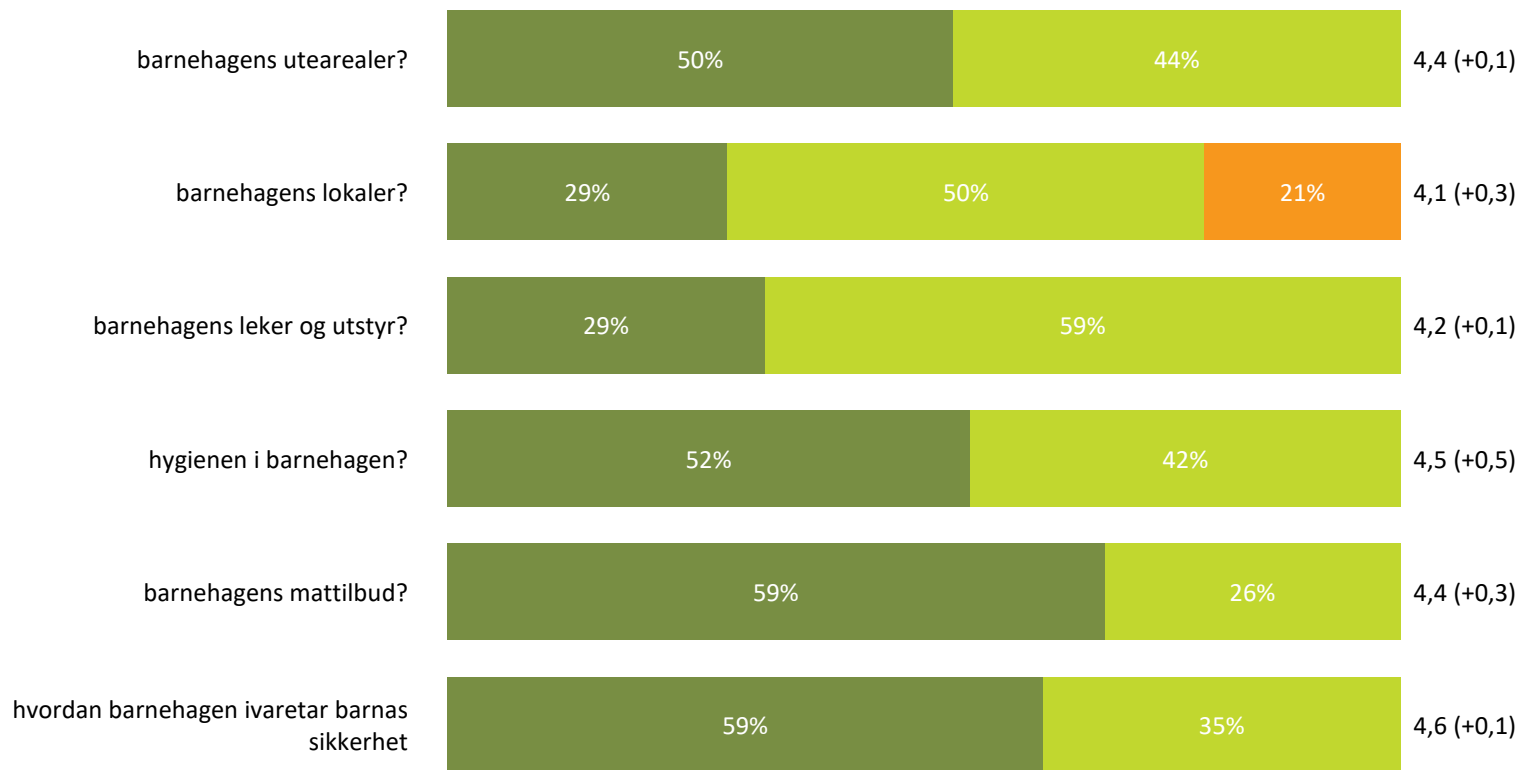

Ute- og innemiljø

Hvor fornøyd eller misfornøyd er du med:

Snitt

Ute- og innemiljø totalt:

4,4 (+0,3)

■ Svært fornøyd ■ Ganske fornøyd ■ Verken fornøyd eller misfornøyd ■ Ganske misfornøyd ■ Svært misfornøyd ■ Vet ikke