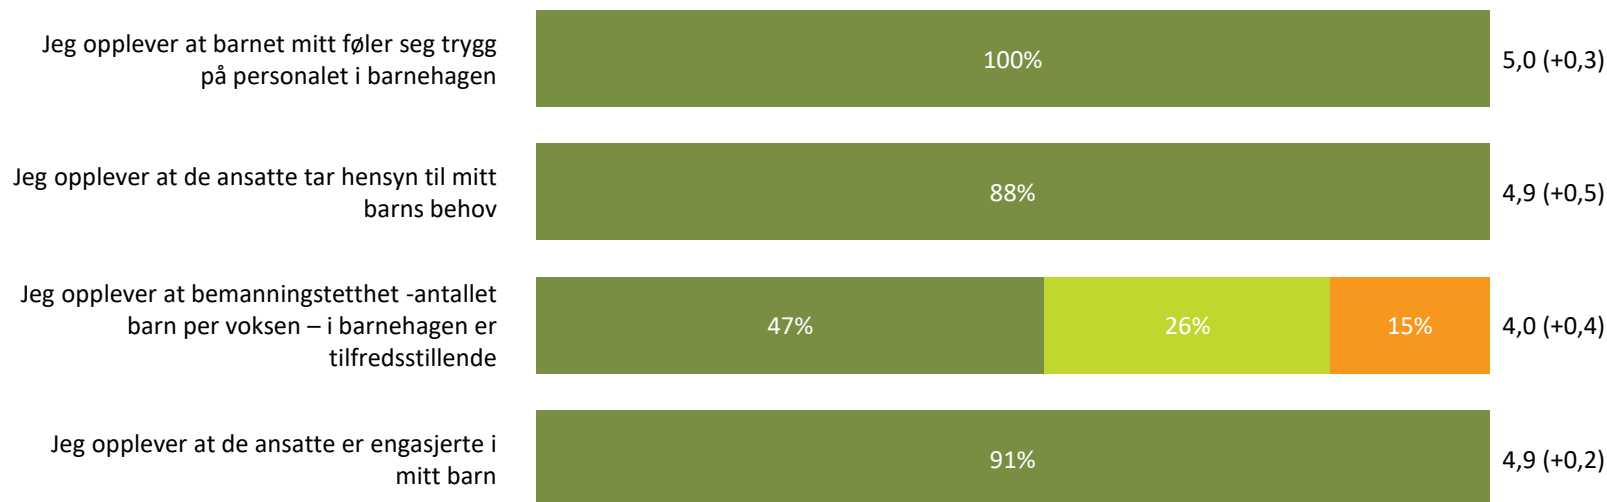

Relasjon mellom barn og voksen

Hvor enig eller uenig er du i følgende utsagn:

Snitt

Relasjon mellom barn og voksen totalt:

4,7 (+0,4)

■ Helt enig ■ Delvis enig ■ Verken enig eller uenig ■ Delvis uenig ■ Helt uenig ■ Vet ikke