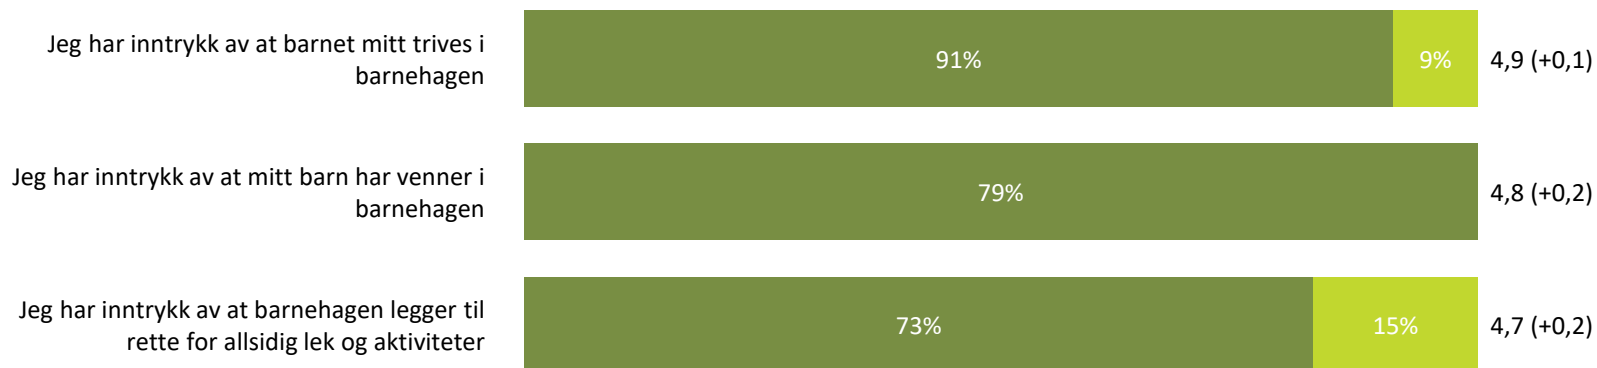

Barnets trivsel

Hvor enig eller uenig er du i følgende utsagn:

Snitt

Barnets trivsel totalt:

4,8 (+0,2)

■ Helt enig ■ Delvis enig ■ Verken enig eller uenig ■ Delvis uenig ■ Helt uenig ■ Vet ikke