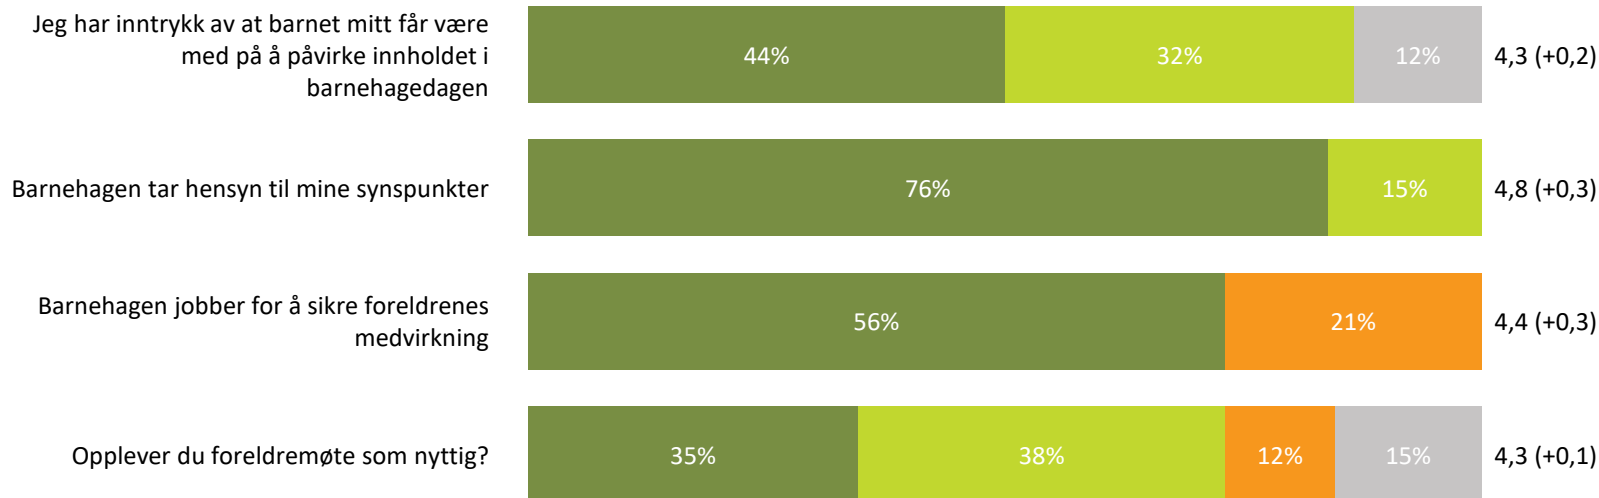

4,8 (+0,3)

■ Helt enig ■ Delvis enig ■ Verken enig eller uenig ■ Delvis uenig ■ Helt uenig ■ Vet ikke

Medvirkning

Hvor enig eller uenig er du i følgende utsagn:

Snitt

Medvirkning totalt:

4,5 (+0,3)

■ Helt enig ■ Delvis enig ■ Verken enig eller uenig ■ Delvis uenig ■ Helt uenig ■ Vet ikke