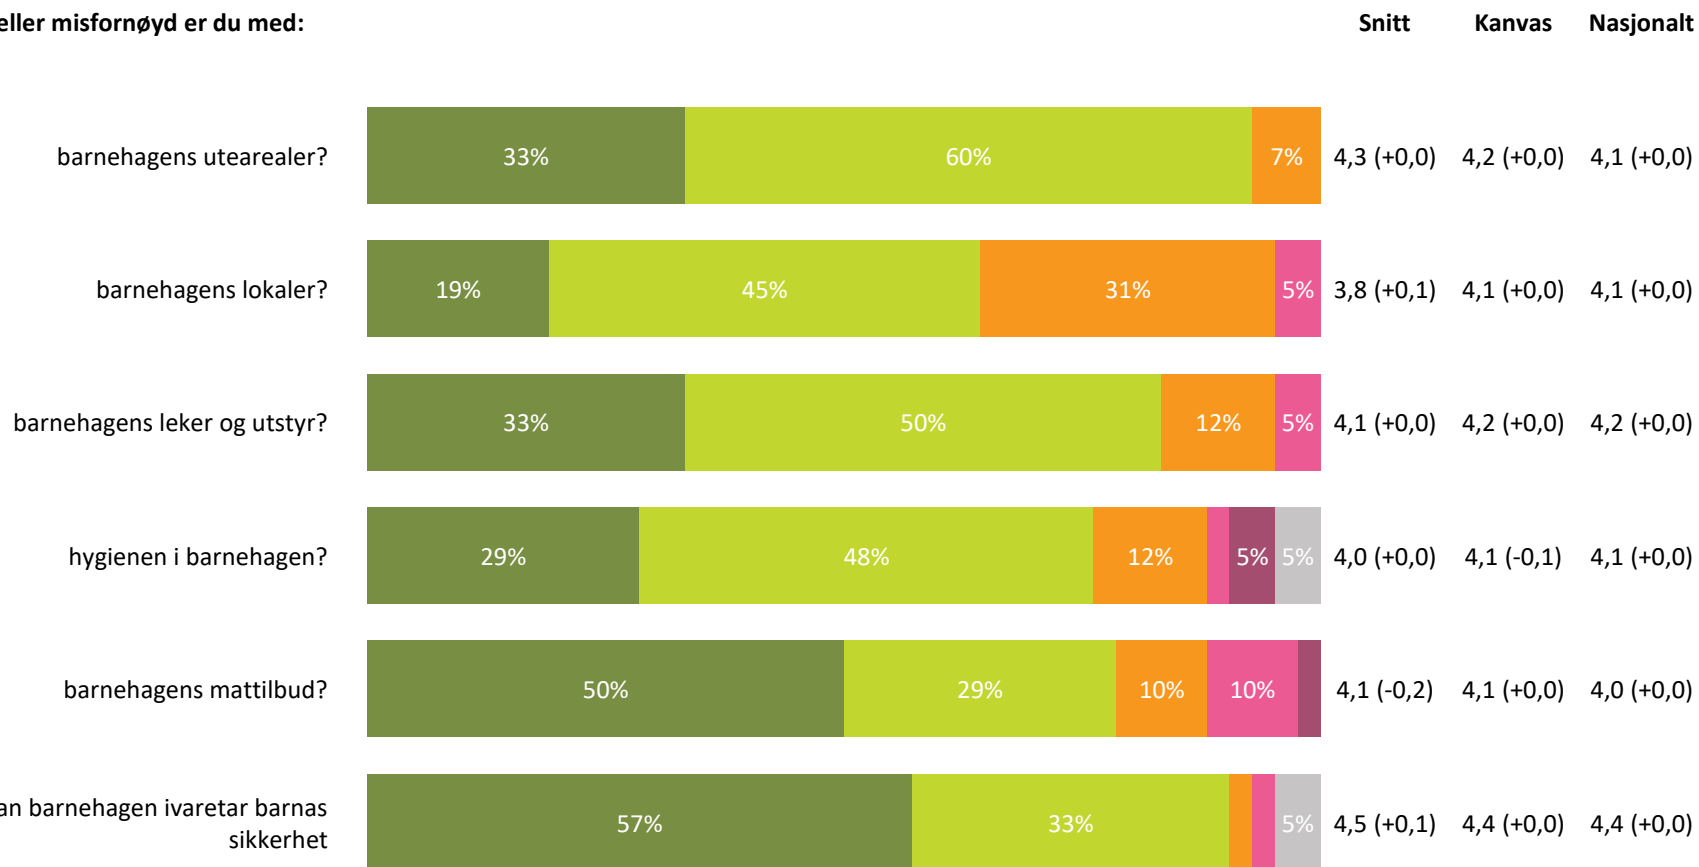

Ute- og innemiljø

Hvor fornøyd eller misfornøyd er du med:

Ute- og innemiljø totalt:

4,1 (+0,0) 4,2 (+0,0) 4,1 (+0,0)

■ Svært fornøyd
 ■ Ganske fornøyd
 ■ Verken fornøyd eller misfornøyd
 ■ Ganske misfornøyd
 ■ Svært misfornøyd
 ■ Vet ikke