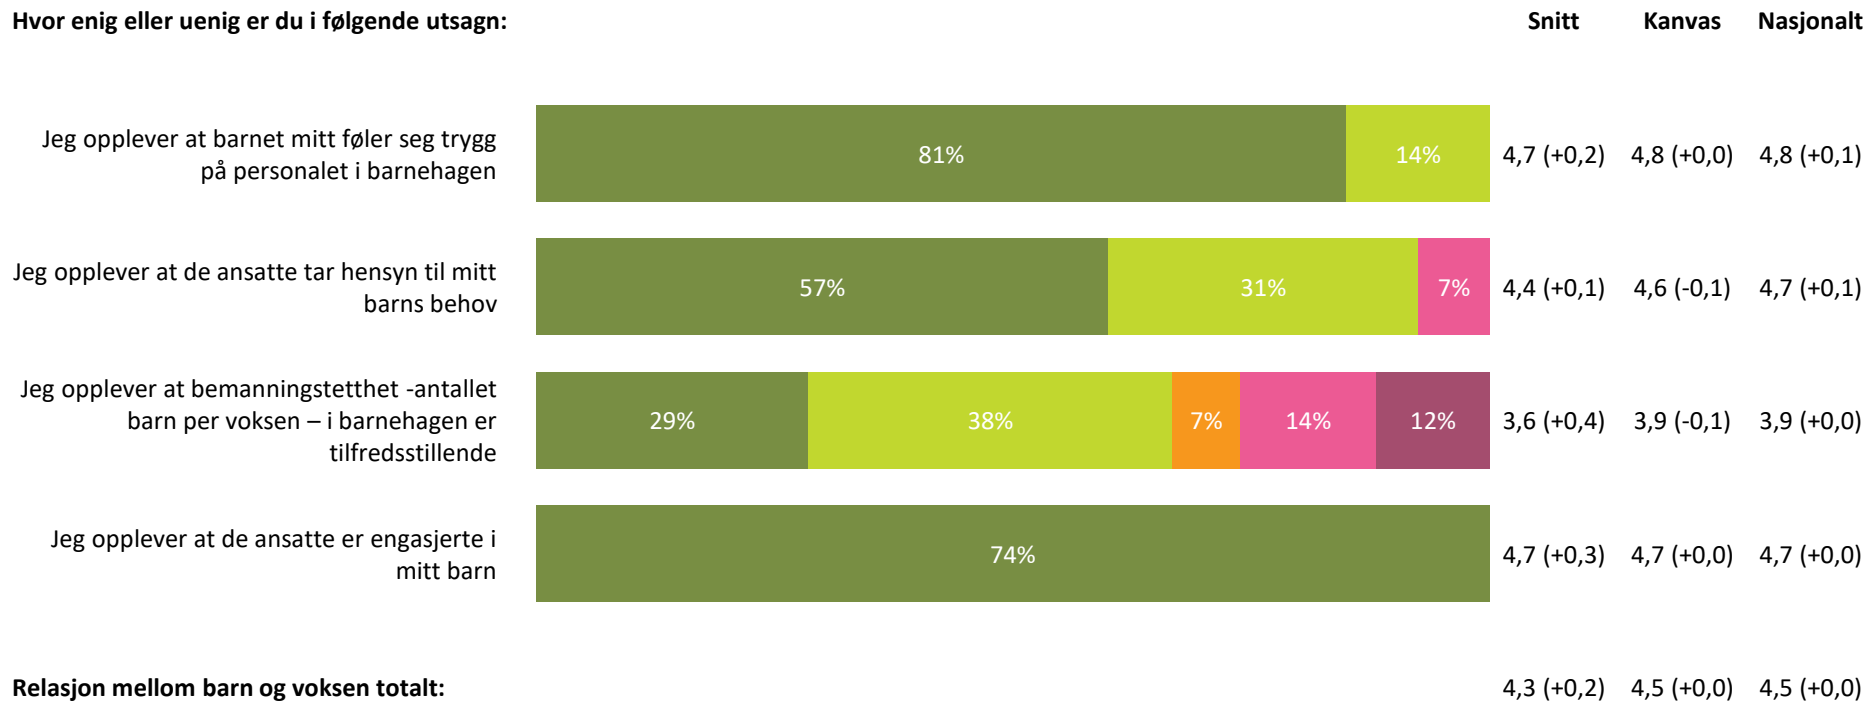

Relasjon mellom barn og voksen

Hvor enig eller uenig er du i følgende utsagn:

■ Helt enig ■ Delvis enig ■ Verken enig eller uenig ■ Delvis uenig ■ Helt uenig ■ Vet ikke