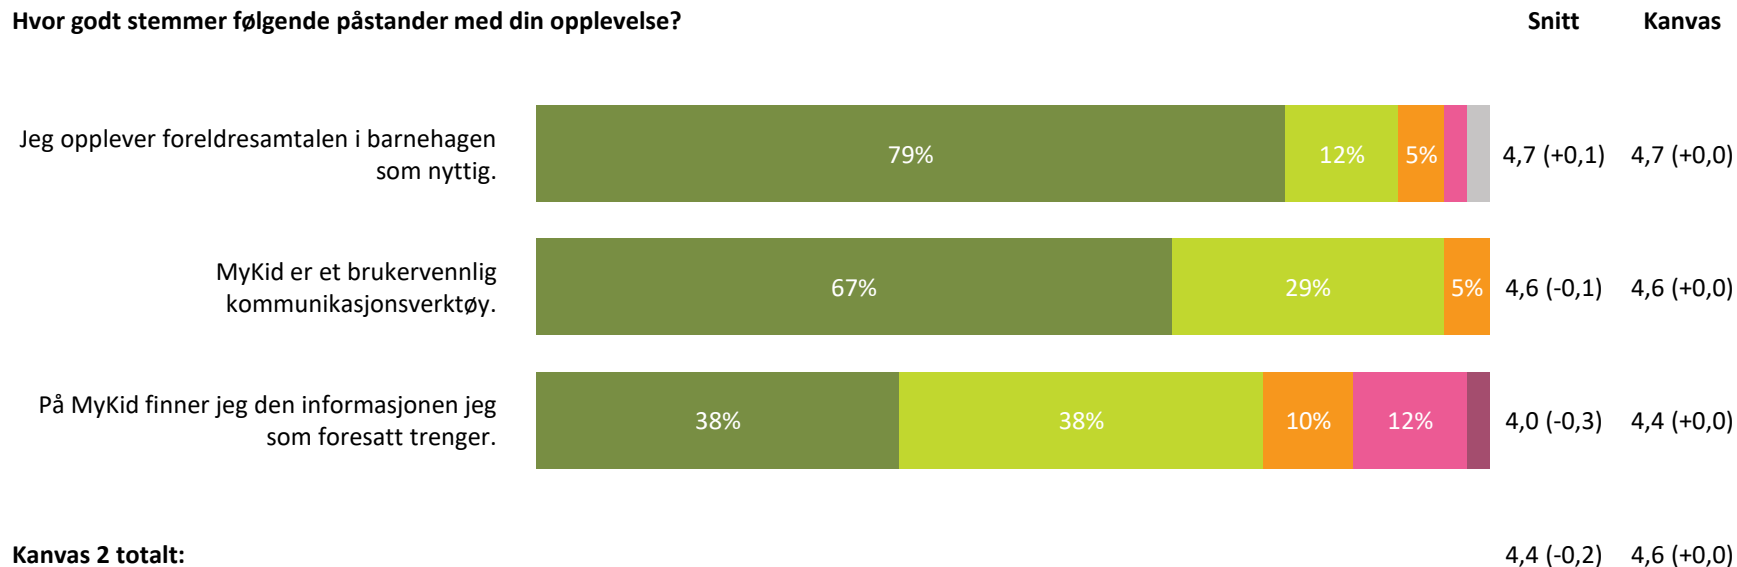

4,3 (+0,0)

4,5 (+0,0)

startsamtalen?

4,6 (-0,1)

4,5 (+0,0)

Kanvas 1 totalt:

4,4 (-0,1)

4,5 (+0,0)

■ Svært fornøyd ■ Ganske fornøyd ■ Verken fornøyd eller misfornøyd ■ Ganske misfornøyd ■ Svært misfornøyd ■ Ikke aktuelt/ Vet ikke

Hvor godt stemmer følgende påstander med din opplevelse?

■ Helt enig
 ■ Delvis enig
 ■ Verken enig eller uenig
 ■ Delvis uenig
 ■ Helt uenig
 ■ Vet ikke