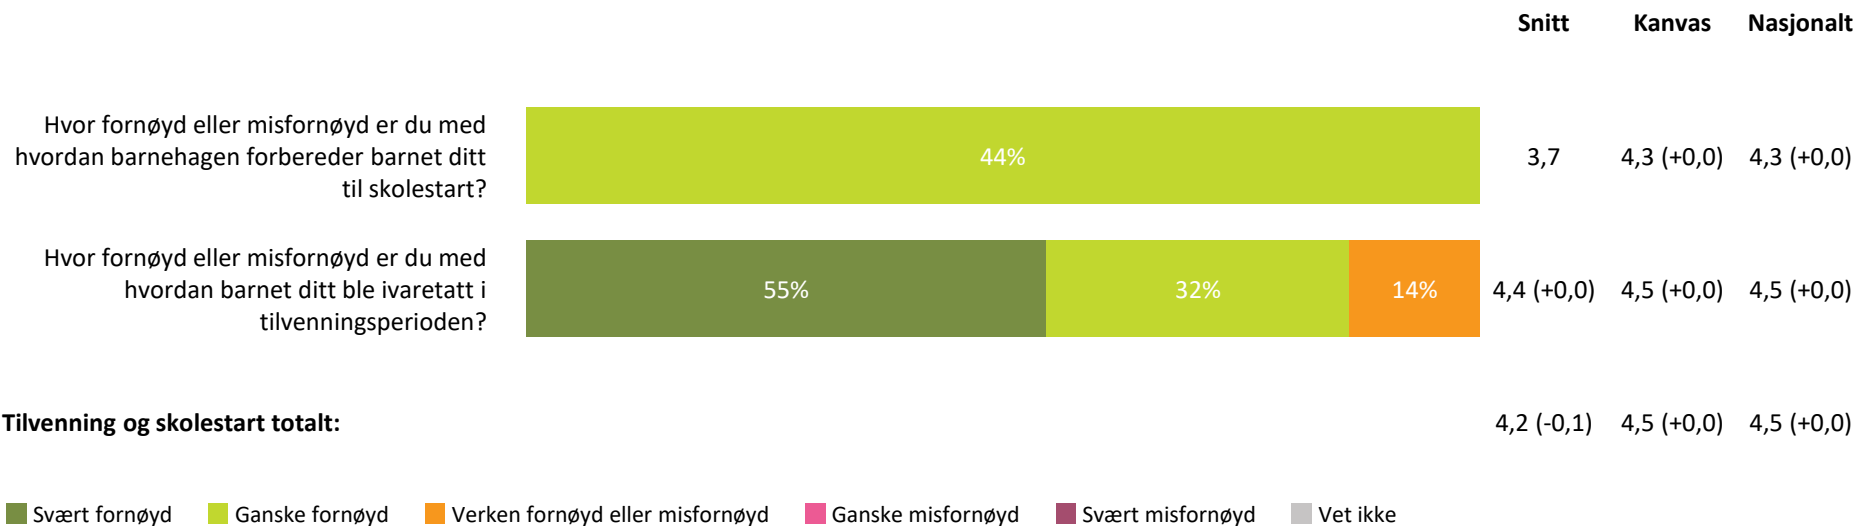

Tilvenning og skolestart