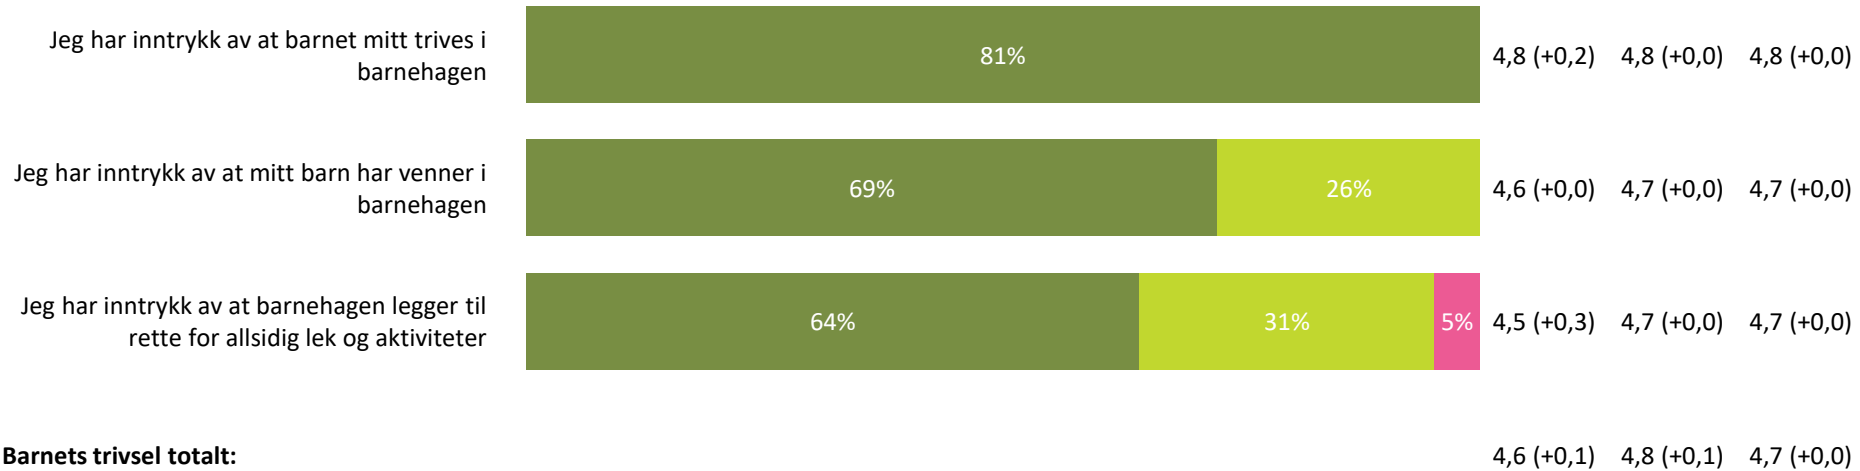

Barnets trivsel

Hvor enig eller uenig er du i følgende utsagn:

■ Helt enig ■ Delvis enig ■ Verken enig eller uenig ■ Delvis uenig ■ Helt uenig ■ Vet ikke