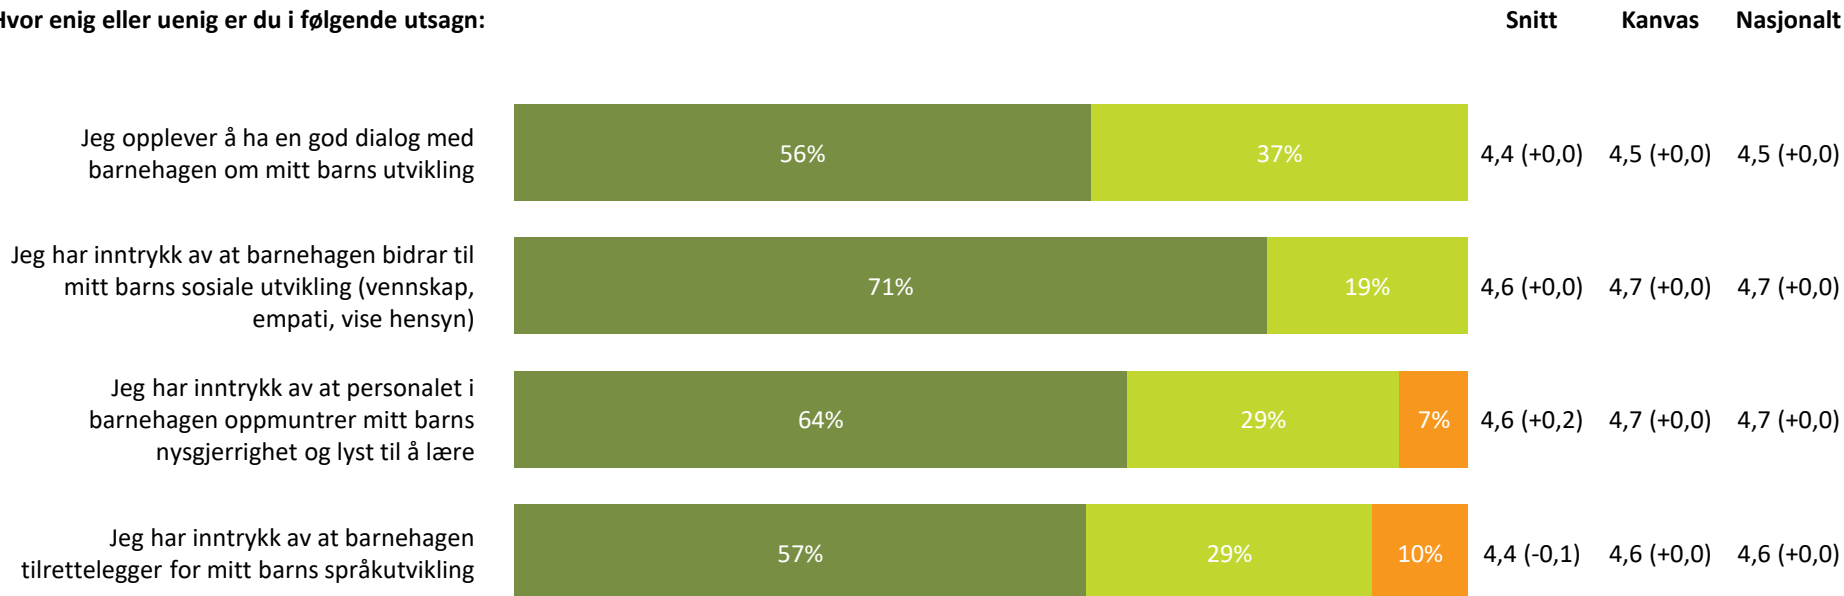

4,4 (+0,1) 4,3 (+0,0) 4,1 (+0,0)

Informasjon totalt:

4,2 (+0,0) 4,3 (+0,0) 4,3 (+0,1)

■ Helt enig ■ Delvis enig ■ Verken enig eller uenig ■ Delvis uenig ■ Helt uenig ■ Vet ikke

Barnets utvikling

Hvor enig eller uenig er du i følgende utsagn:

Barnets utvikling totalt:

4,5 (+0,0) 4,6 (+0,0) 4,6 (+0,0)

Medvirkning

Hvor enig eller uenig er du i følgende utsagn:

 Helt enig  Delvis enig  Verken enig eller uenig  Delvis uenig  Helt uenig  Vet ikke

Henting og levering