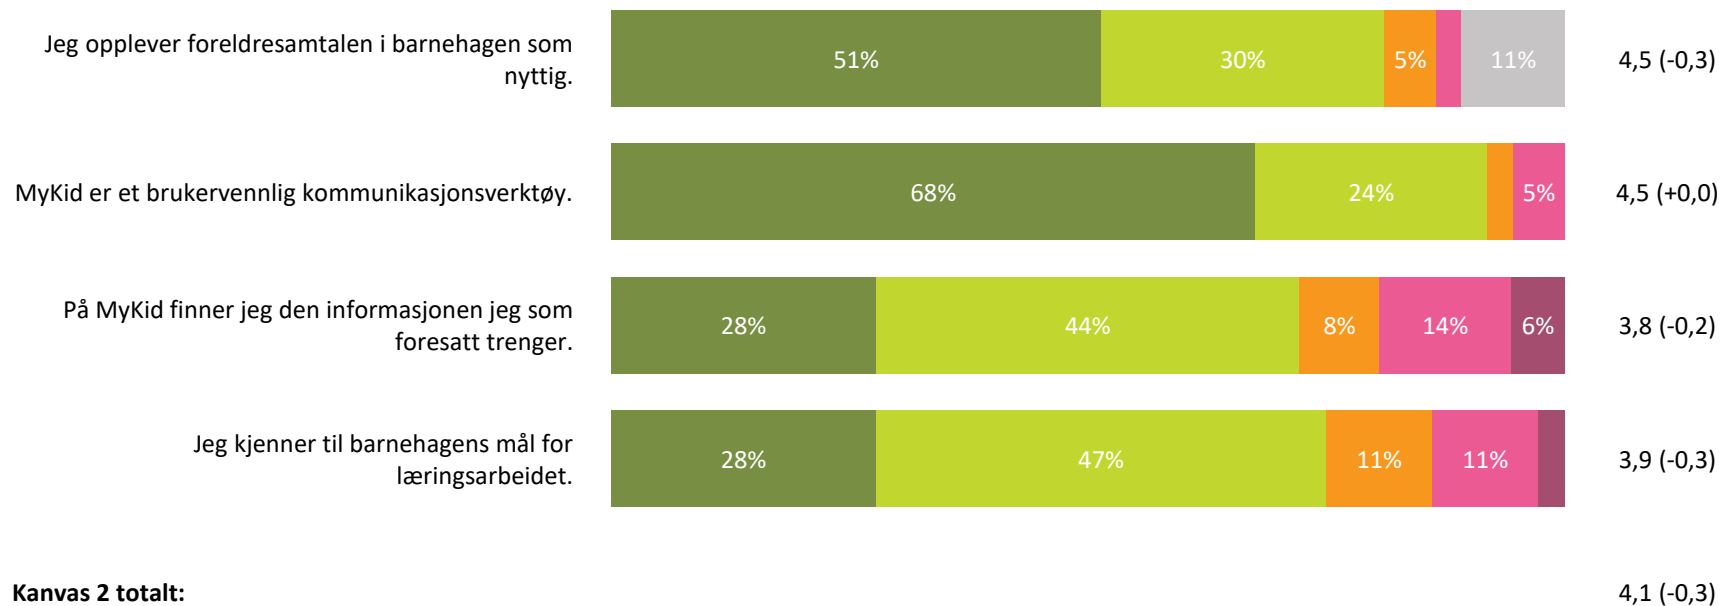

Hvor godt stemmer følgende påstander med din opplevelse?

Snitt

■ Helt enig
■ Delvis enig
■ Verken enig eller uenig
■ Delvis uenig
■ Helt uenig
■ Vet ikke