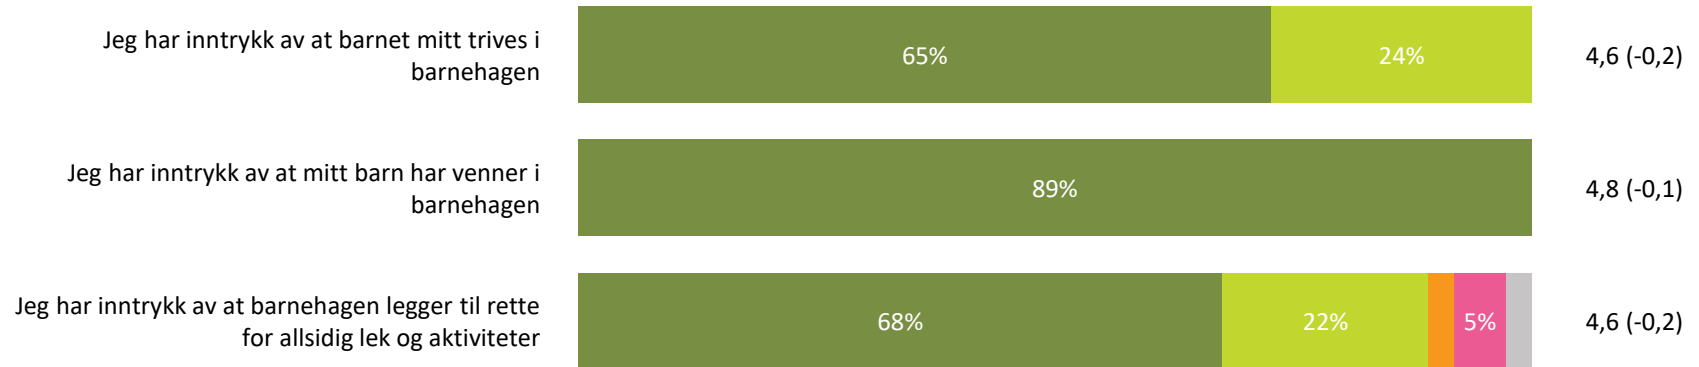

Barnets trivsel

Hvor enig eller uenig er du i følgende utsagn:

Snitt

Barnets trivsel totalt:

4,6 (-0,2)

■ Helt enig ■ Delvis enig ■ Verken enig eller uenig ■ Delvis uenig ■ Helt uenig ■ Vet ikke