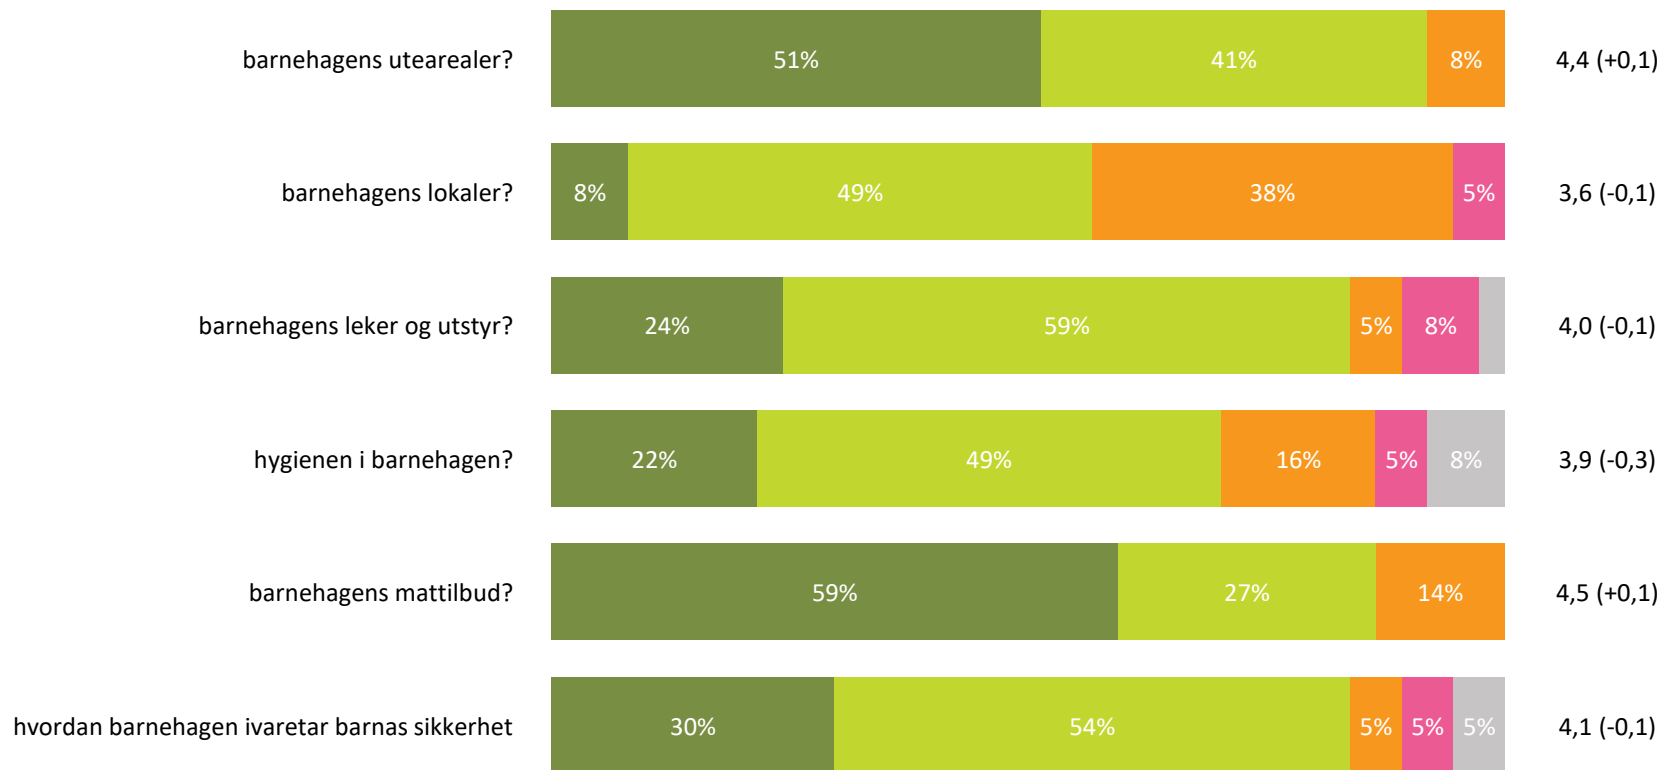

Ute- og innemiljø

Hvor fornøyd eller misfornøyd er du med:

Snitt

Ute- og innemiljø totalt:

4,1 (+0,0)

■ Svært fornøyd ■ Ganske fornøyd ■ Verken fornøyd eller misfornøyd ■ Ganske misfornøyd ■ Svært misfornøyd ■ Vet ikke