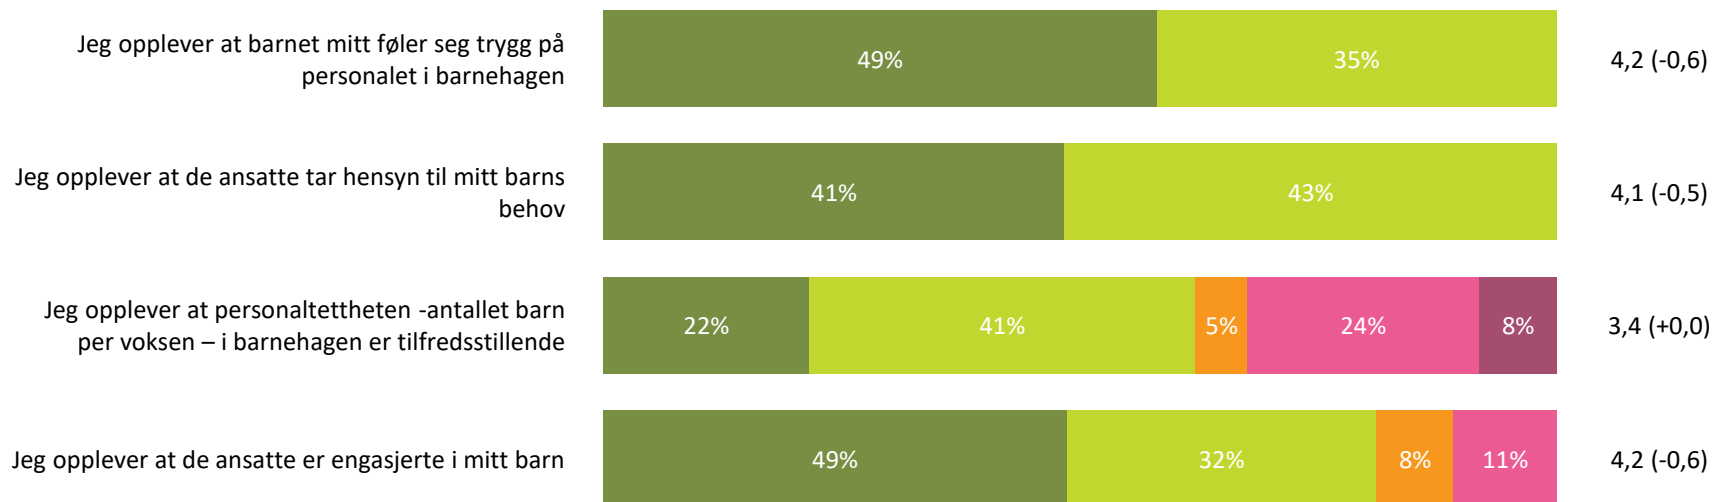

Relasjon mellom barn og voksen

Hvor enig eller uenig er du i følgende utsagn:

Snitt

Relasjon mellom barn og voksen totalt:

4,0 (-0,4)

■ Helt enig ■ Delvis enig ■ Verken enig eller uenig ■ Delvis uenig ■ Helt uenig ■ Vet ikke